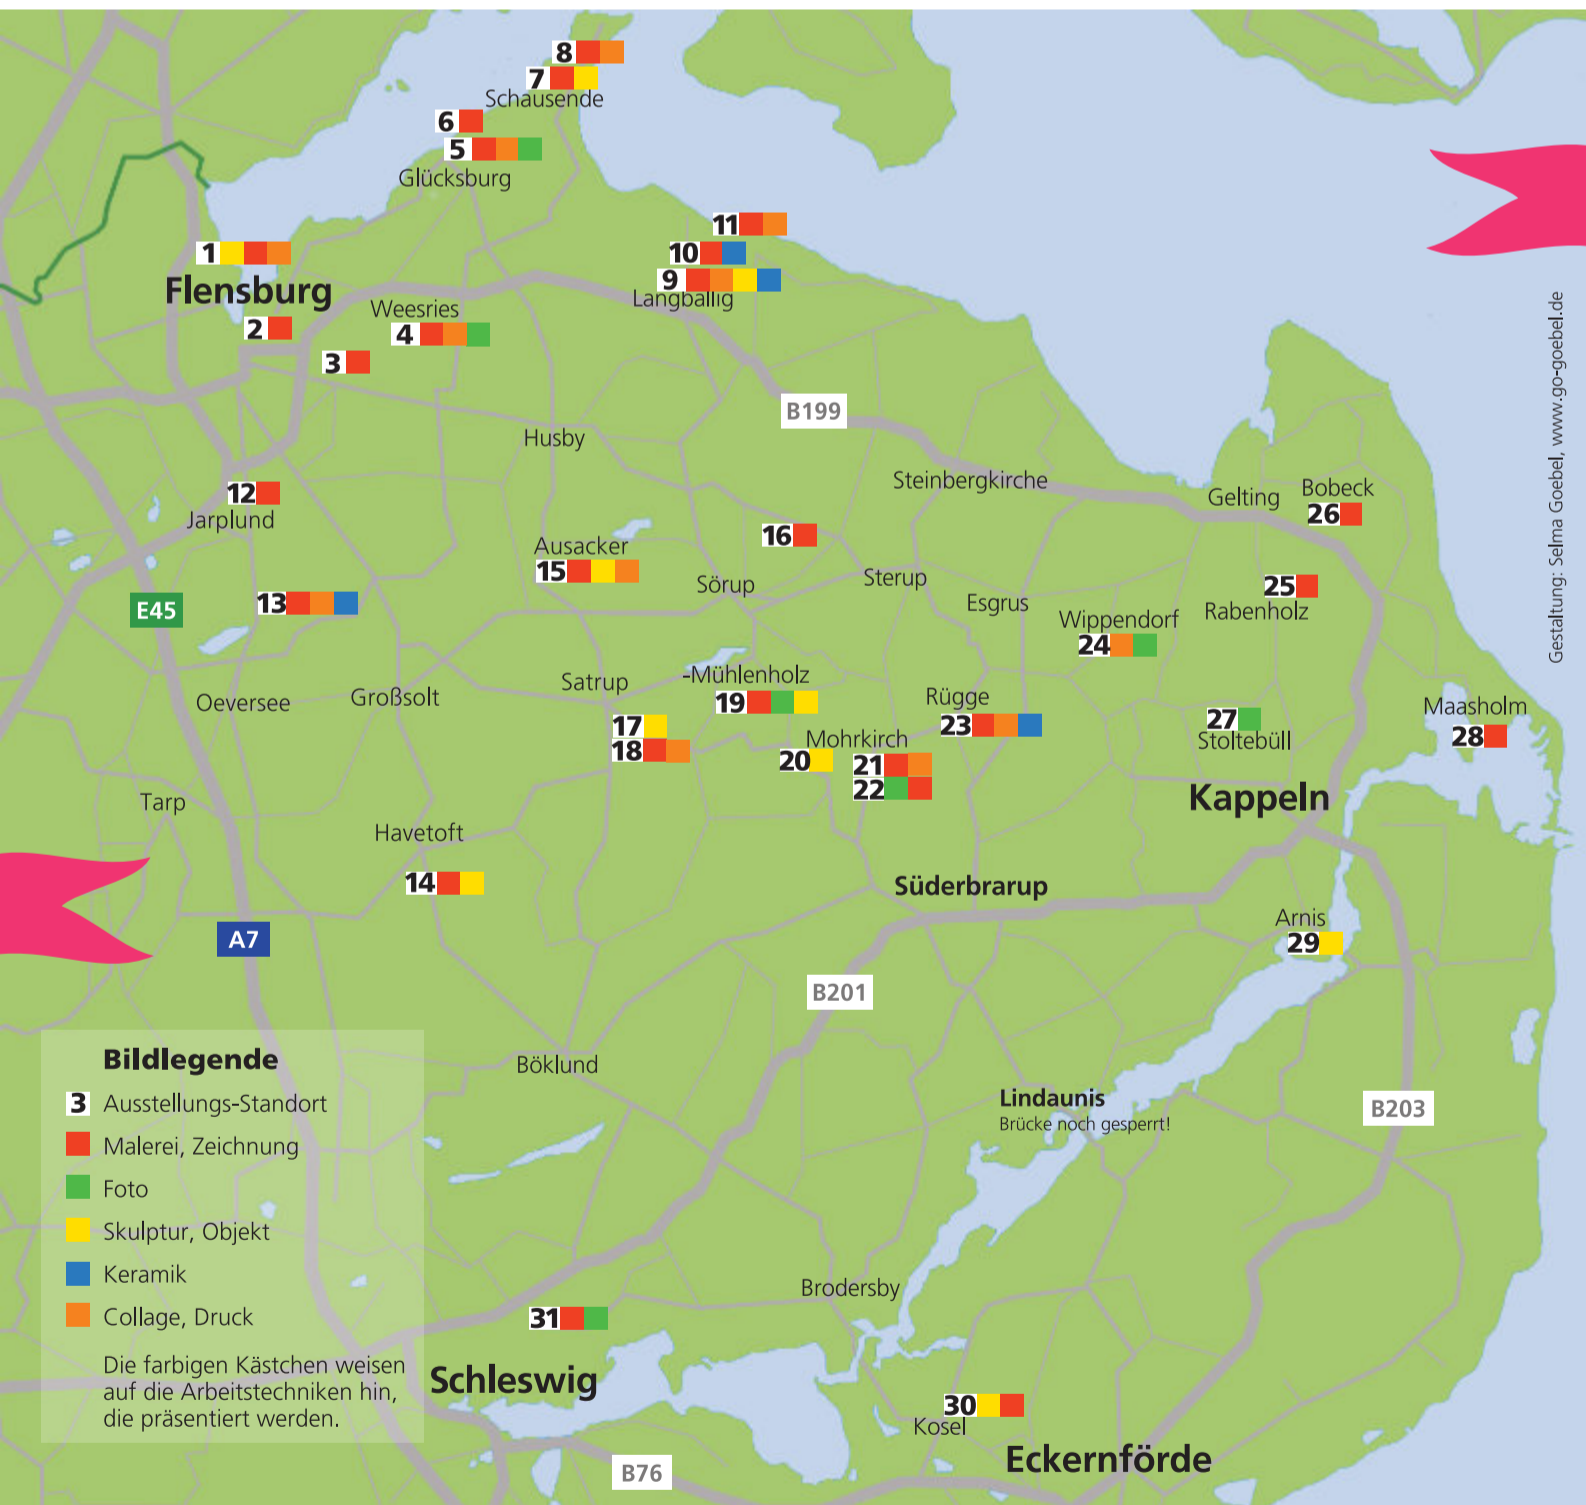

Rote Fahnen zeigen
 Ihnen die Ateliers an.

Hier geht's direkt
 zur Website
 kunst-im-norden.de:

Gestaltung: Selma Goebel, www.go-goebel.de

Offene Ateliers 2026

Samstag 30. Mai
 Sonntag 31. Mai
 11-18 Uhr

Kunstschaffende des
 Netzwerks Kunst im Norden
 öffnen ihre Ateliers