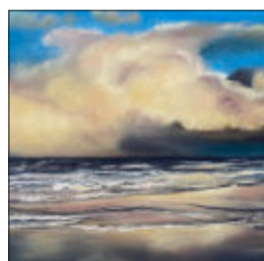

18 Delphine Verzier König
Bilder in Pastellkreide
Rehbergstraße 39
24986 Satrup
Tel. 0176 615 88 262
www.farbenamhorizont.art
*Gäste: Stefanie Jacoby:
Abstrakte Malerei
Bärbel Blanken:
Mosaik-Assemblagen
Ab 14 h kleine Hut-Konzerte – Jazz Musik*