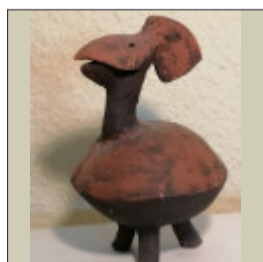

19 Heide Klencke
Malerei und Objekte
24882 Füsing
www.malerei-klencke.de
Gast im Atelier von Dorsi Doi Germann