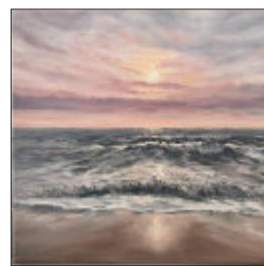

31
Anja Saalberg
Malerei
Drosselbart 11
24937 Schleswig
Mobil 0157 5346 9250
www.anja-saalberg.de
Gäste:
Mixed Pixels: Fotografie
Karen Zink: Malerei
Malvorführungen an
beiden Tagen

Mit freundlicher
Unterstützung von:

KULTURSTIFTUNG
DES KREISES SCHLESWIG-FLENSBURG

Sie möchten Kunst im Norden
auch unterstützen?
Darüber freuen wir uns sehr!

Unsere Bankverbindung:
Jens Hans Westermann (KiN)
C24 Bank Frankfurt
DE90 5002 4024 8120 6553 30

Künstlerbedarf für Kreative
und Kunstschaffende

Art Material Mittelangeln
Auch samstags
von 10 bis 13 Uhr

Di Mi Do
10.00-17.00

Künstlerbedarf - Raiffeisenstr. 1 - 24986 Mittelangeln - Tel.: 04633-202019
www.art-material-mittelangeln.de info@art-material-mittelangeln.de